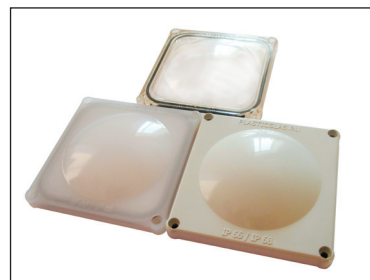

## КОРОБКА МОНТАЖНАЯ КМ 767635

### Общие характеристики:

- Установка возможна как внутри помещений с повышенным содержанием влажности или на улице в защищенном от прямых солнечных лучей месте;
- Степень защиты монтажной коробки IP66/IP68;
- Монтажная коробка в базовой комплектации поставляется с гладкими стенками (без отверстий под кабельные вводы), при необходимости отверстия под кабельные вводы делаются при помощи ступенчатой фрезы или метрического пробойника;
- Под заказ возможна поставка монтажных коробок с установленными кабельными вводами IP68. Количество и тип кабельного(ых) ввода(ов) определяется техническим заданием Заказчика;
- Эргономичный компактный корпус из АВС пластика серого цвета оснащен специальными креплениями, позволяющими осуществить монтаж коробки на поверхность без нарушения контура герметичности;
- Монтажная коробка устойчива к периодическим процедурам очистки (прямая струя) с высоким давлением воды;
- Под заказ доступны съемные кабельные вводы и иные комплектующие;
- Внутри корпуса предусмотрены места для установки клеммы или платы;
- Крышка монтажной коробки выпускается в следующих вариантах:
  - непрозрачный АВС пластик серого цвета (код заказа - АВС);
  - матовый поликарбонат (код заказа - PC Mat);
  - прозрачный поликарбонат (код заказа - PC Clear);

### Технические характеристики

Степень защиты, IP:	IP66/IP68
Габаритный размер (вхшхг), мм:	45*103*103
Монтажная глубина, мм:	33
Монтажная ширина (длина), мм:	72
Материал корпуса:	АВС пластик
Материал крышки:	АВС/PC
Температура эксплуатации, °С:	-25...+70°С
Цвет корпуса:	Серый
Срок службы, не менее лет:	8

Кабельные вводы: А-глухая стенка, В-1хPG11, С-глухая стенка, D-1хPG13.5; Крышка: матовый PC