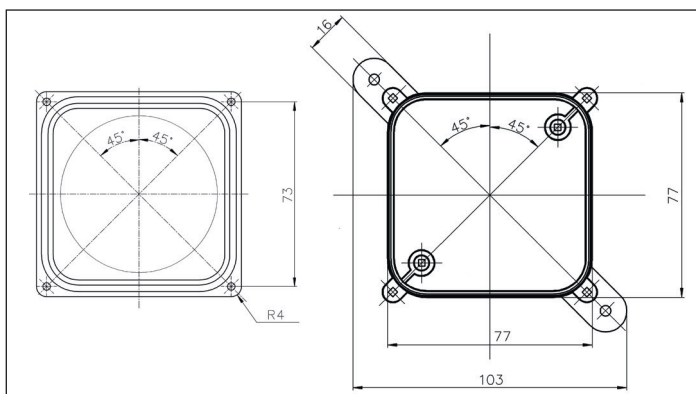

### Общие характеристики:

- Установка возможна как внутри помещений с повышенным содержанием влажности или на улице в защищенном от прямых солнечных лучей месте;
- Степень защиты монтажной коробки IP66/IP68;
- Монтажная коробка в базовой комплектации поставляется с гладкими стенками (без отверстий под кабельные вводы), при необходимости отверстия под кабельные вводы делаются при помощи ступенчатой фрезы или метрического пробойника;
- Под заказ возможна поставка монтажных коробок с установленными кабельными вводами IP68. Количество и тип кабельного(ых) ввода(ов) определяется техническим заданием Заказчика;
- Эргономичный компактный корпус из АВС пластика серого цвета оснащен специальными креплениями, позволяющими осуществить монтаж коробки на поверхность без нарушения контура герметичности;
- Монтажная коробка устойчива к периодическим процедурам очистки (прямая струя) с высоким давлением воды;
- Под заказ доступны съемные кабельные вводы и иные комплектующие;
- Внутри корпуса предусмотрены места для установки клеммы или платы;
- Крышка монтажной коробки выпускается в следующих вариантах:
  - непрозрачный АВС пластик серого цвета (код заказа - АВС);
  - матовый поликарбонат (код заказа - PC Mat);
  - прозрачный поликарбонат (код заказа - PC Clear);

### Технические характеристики

Степень защиты, IP:	IP66/IP68
Габаритный размер (вхшхг), мм:	45*103*103
Монтажная глубина, мм:	33
Монтажная ширина (длина), мм:	72
Материал корпуса:	АВС пластик
Материал крышки:	АВС/PC
Температура эксплуатации, °С:	-25...+70°С
Цвет корпуса:	Серый
Срок службы, не менее лет:	8